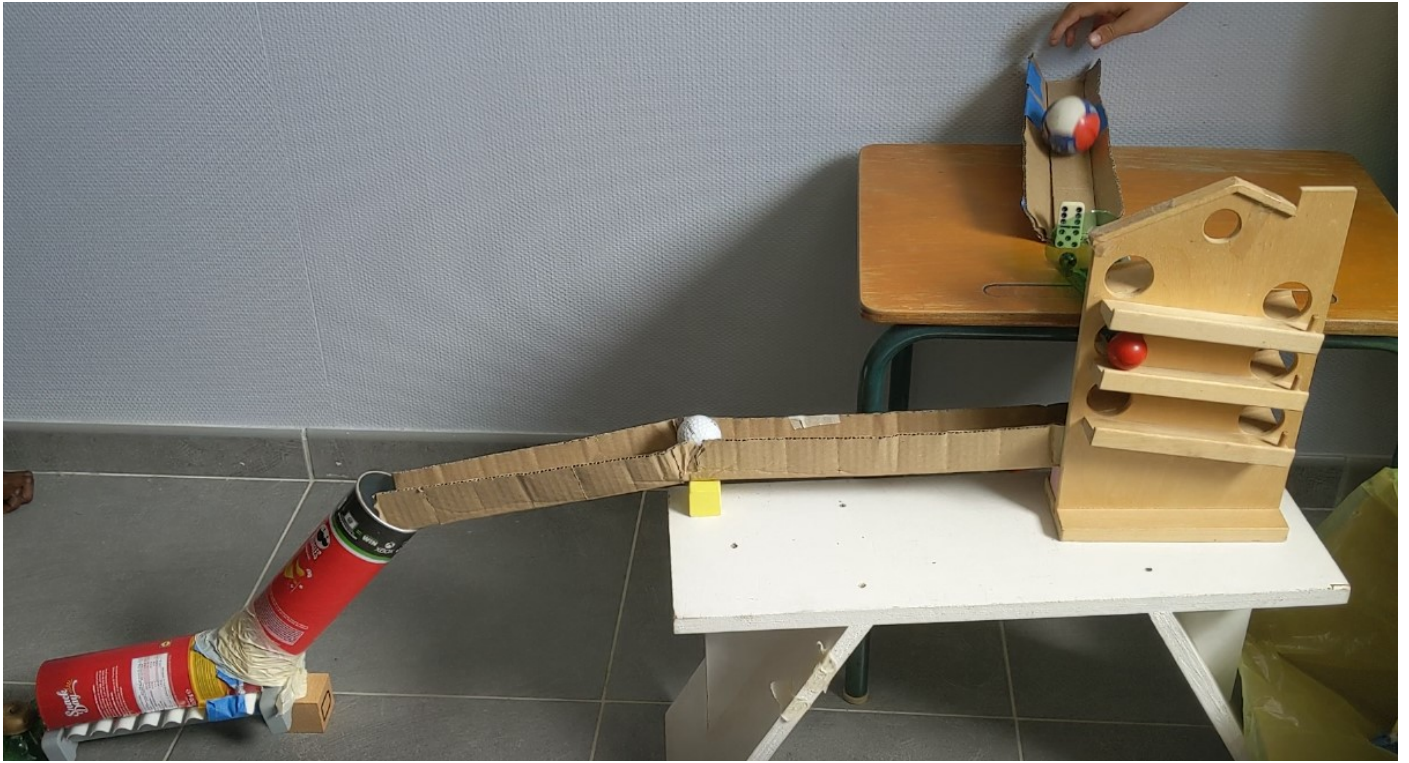

## MACHINE INFERNALE SONORE – Ecole Pierre de Coubertin

On fait rouler une balle le long d'une gouttière. Elle tape dans des dominos qui percutent une bille.

La bille frappe la boule du boulier qui descend en tournant dans le parcours.

La boule percute une balle de golf qui est envoyée dans le tube.

La balle de golf roule sur le xylophone et tape dans la cloche finale.