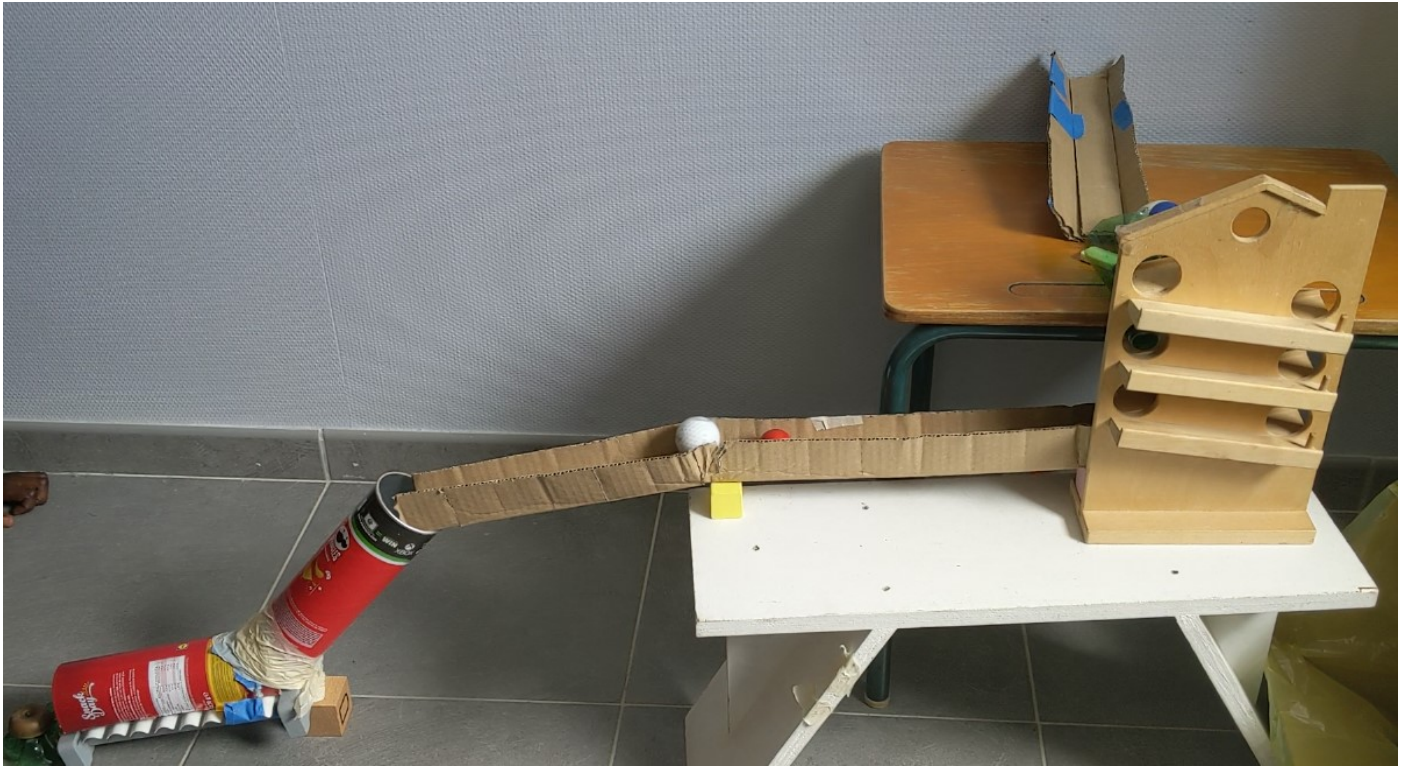

## MACHINE INFERNALE SONORE – Ecole Pierre de Coubertin

On fait rouler une balle le long d'une gouttière. Elle tape dans des dominos qui percutent une bille.

La bille frappe la boule du boulier qui descend en tournant dans le parcours.

La boule percute une balle de golf qui est envoyée dans le tube.

La balle de golf roule sur le xylophone et tape dans la cloche finale.